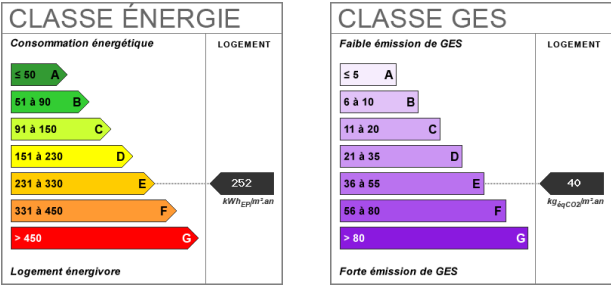

Bilan énergétique